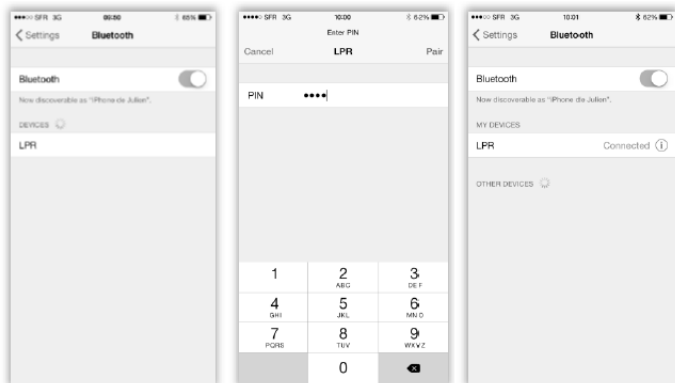

3.2.2. Ieslēdziet Bluetooth savā viedierīcē un savienojiet to pārī ar lasītāju² (Attēls 3).

Attēls 3. Bluetooth savienošana pārī ar iPhone / iPad ierīcēm.

Pārliecinieties, ka lasītājs ir ieslēgts, un iPhone / iPad ierīcē spiediet uz LPR

Ja nepieciešams, ievadiet paroli **1234**

Savienots pārī

3.2.3. Atgriezieties “LDC Dati” lietotnē.

² Pēc pirmās savienošanas pārī ar iPhone turpmāk lasītājs automātiski ieslēgsies *Saimnieka* režīmā (Master mode), lai nākamreiz tas automātiski varētu pieslēgties iPhone. Savukārt, lai pēc tam varētu savienoties ar Android ierīci, lasītājs jāpārslēdz *Kalpa* režīmā (*Slave mode*), sīkāka informācija lasītāja lietošanas ceļvedī.