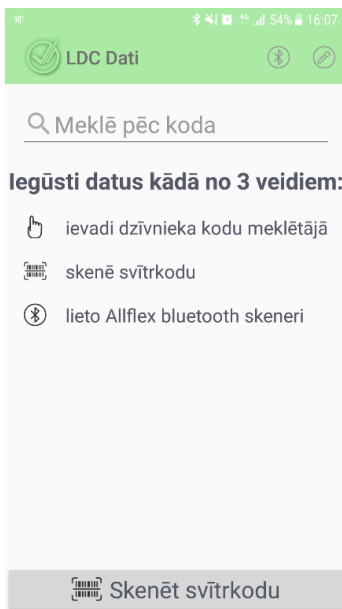

# Apraksts

Mobilā lietotne paredzēta informācijas apskatei par individuāli apzīmētiem un reģistrētiem lauksaimniecības dzīvniekiem (liellopiem, aitām, kazām, zirgiem) un mājas (istabas) dzīvniekiem (suņiem, kaķiem, seskiem).

## Kā iegūt?

Android™ viedierīcēm:

- 1) Viedierīcē atveriet lietotni *Play veikals (Play store, Google Play)*.
- 2) Meklēšanas logā ierakstiet “LDC Dati” un nospiediet meklēšanas pogu.
- 3) Meklēšanas rezultātu sarakstā uzspiediet uz “LDC Dati” lietotnes.
- 4) Spiediet – “INSTALĒT” (“INSTALL”) un gaidiet, līdz instalācija tiek pabeigta.

iOS (Apple) viedierīcēm:

- 1) Atveriet lietotni *App Store*.
- 2) Nospiediet “Search” un ierakstiet “LDC Dati”.
- 3) Meklēšanas rezultātu sarakstā uzspiediet uz “LDC Dati” lietotnes.
- 4) Spiediet – “GET” un gaidiet, līdz instalācija tiek pabeigta.

# Kā lietot?

Palaidiet lietotni savā iOS (Apple) vai Android viedierīcē.

Attēls 1. Lietotnes sākuma ekrāns.

Dzīvnieka unikālo identifikācijas numuru var ievadīt kādā no 3 veidiem: